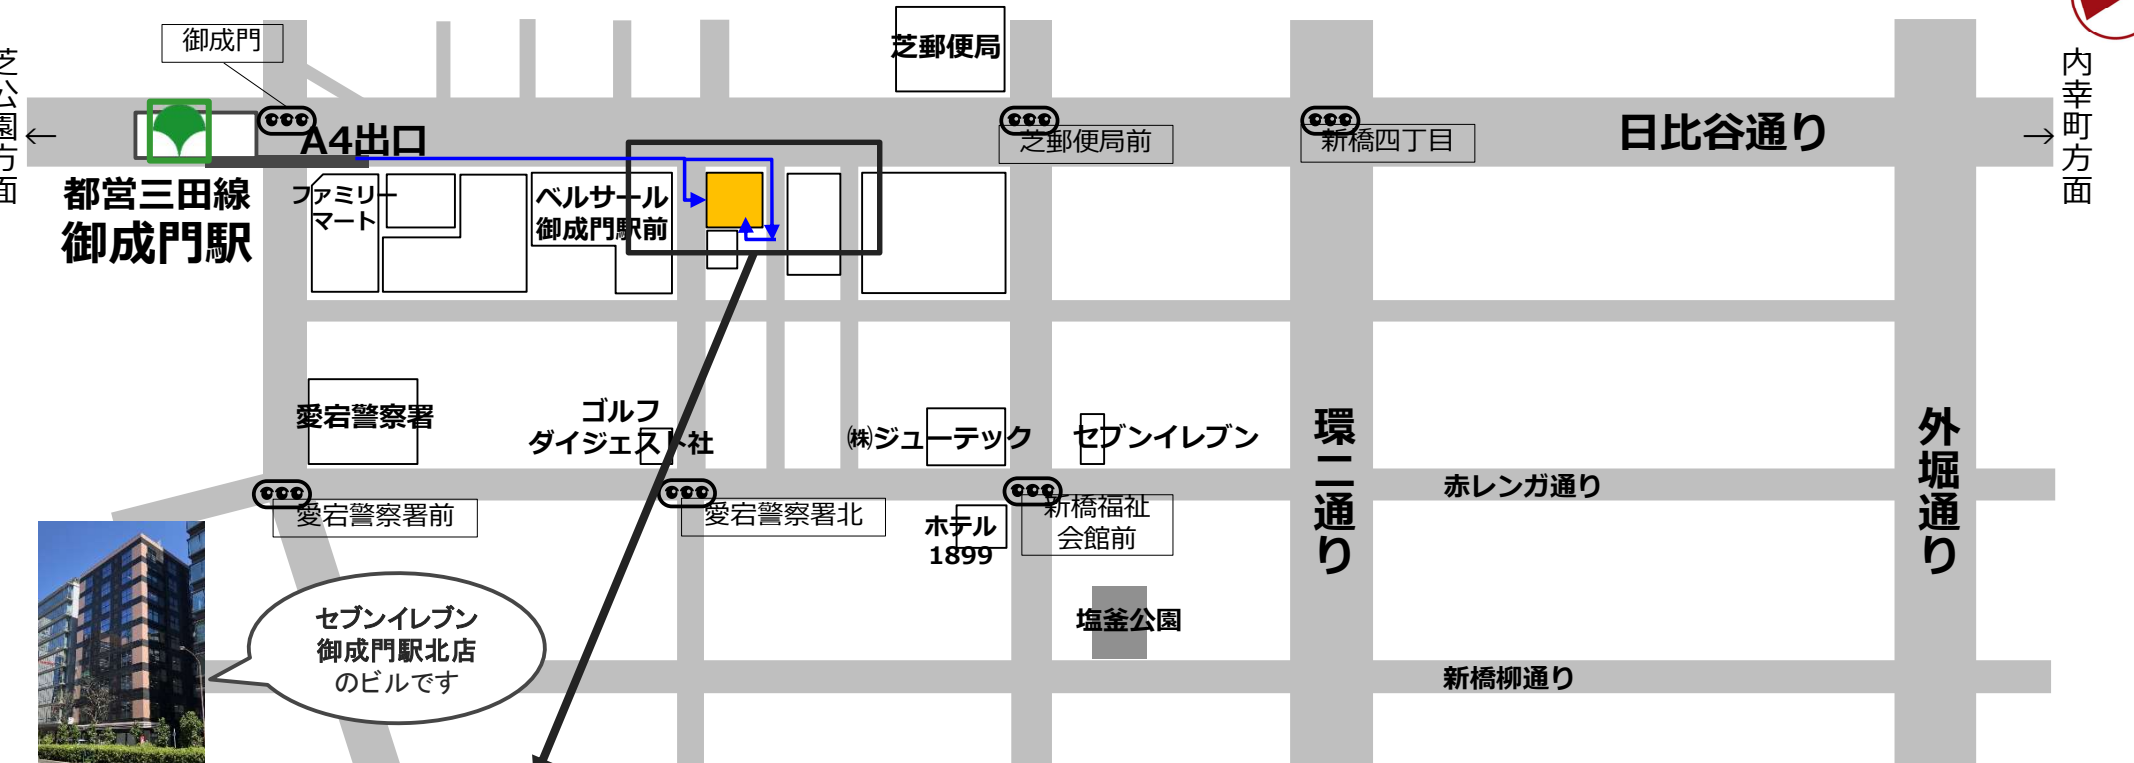

■ J R / 浅草線 / 銀座線

新橋駅

烏森口

徒歩 12分

芝公園方面

内幸町方面

セブンイレブン  
御成門駅北店  
のビルです

・ビルの出入口について  
 平日8~19時・土曜8~18時は正面玄関をご利用ください  
 その他の曜日・時間帯は裏口をご利用くださいませ  
 裏口はセブンイレブンから左側に進み、ビルの真裏にお越しいただき、階段前にある紺色の扉です ※到着されたらお電話ください

・駐車場について  
 当ビル専用の駐車場はありません  
 日比谷通りのパーキングメーター または 付近のコインパーキングをご利用くださいますようお願いいたします