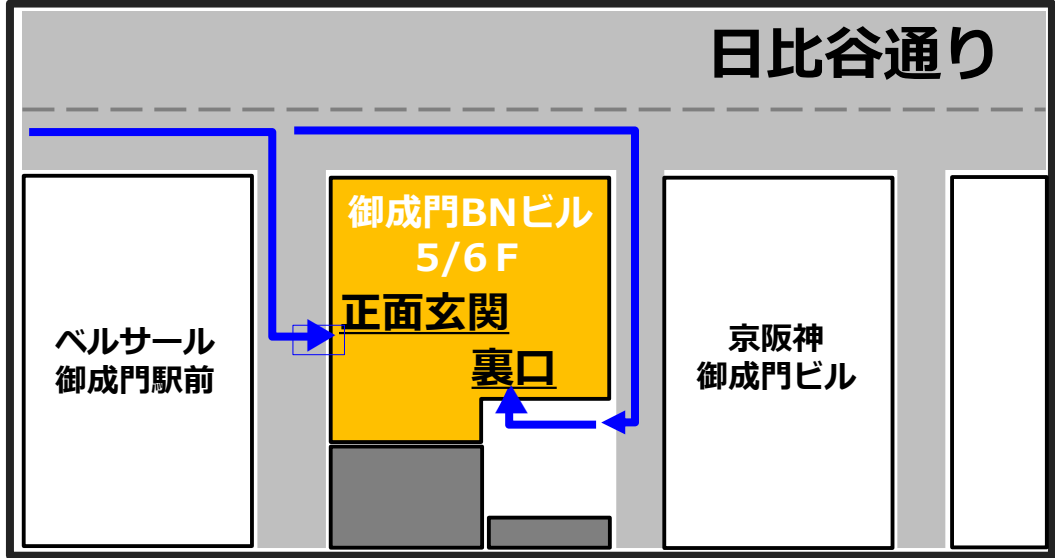

■ J R / 浅草線 / 銀座線

新橋駅

烏森口

徒歩 12分

芝公園方面

内幸町方面

セブンイレブン  
御成門駅北店  
のビルです

・ビルの出入口について  
 平日8~19時・土曜8~18時は正面玄関をご利用ください  
 その他の曜日・時間帯は裏口をご利用くださいませ  
 裏口はセブンイレブンから左側に進み、ビルの真裏にお越しいただき、階段前にある紺色の扉です ※到着されたらお電話ください

・駐車場について  
 当ビル専用の駐車場はありません  
 日比谷通りのパーキングメーター または 付近のコインパーキングをご利用くださいますようお願いいたします